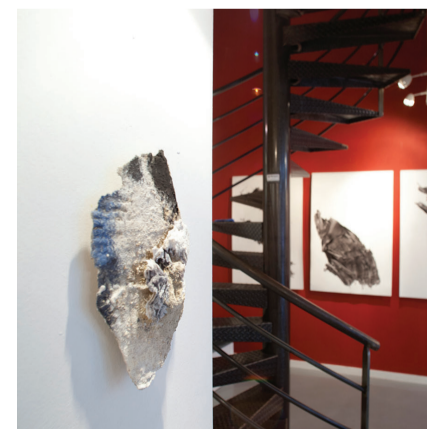

Pierre Souchaud.

SOYEZ PARTENAIRE

de la Galerie Françoise Souchaud et engagez vous pour le **happening** de **Rachid Khimoune** sur la place Louis Pradel le **mercredi 11 septembre**.

Rachid Khimoune est né en France en 1953 à Decazeville (Aveyron) de parents d'origine berbère. Diplômé de l'**École supérieure des Beaux-arts de Paris** en 1974, il pratique d'abord la **peinture** avant de se tourner vers la **sculpture**. Il sera lauréat en 1980 du **Prix de la Fondation de France**. Avec ses nombreuses réalisations monumentales dans le monde entier, Rachid Khimoune qui expose depuis 1975, est **représenté dans une dizaine de musées et collections publiques**. Il est **Chevalier des Arts et Lettres** (2002) et **Chevalier de la légion d'Honneur** (2007).

Galerie Françoise Souchaud - La liberté en point de mire

Aujourd'hui, après quelques années très prospectives et « exploratrices » du champ total de la création, la galerie entend « serrer » de plus près une tendance qui lui semble « émergente » internationalement et historiquement importante : celle de figurations actuelles, ultra - représentatives et narratives, se situant au-delà du surréalisme, du fantastique ou de l'onirisme. La galerie entend donc mettre l'accent sur cette nouvelle peinture qui vient d'apparaître, totalement libre et ouverte à toutes les interprétations, et porteuse d'espoir à la fois pour l'art et pour l'humanité.